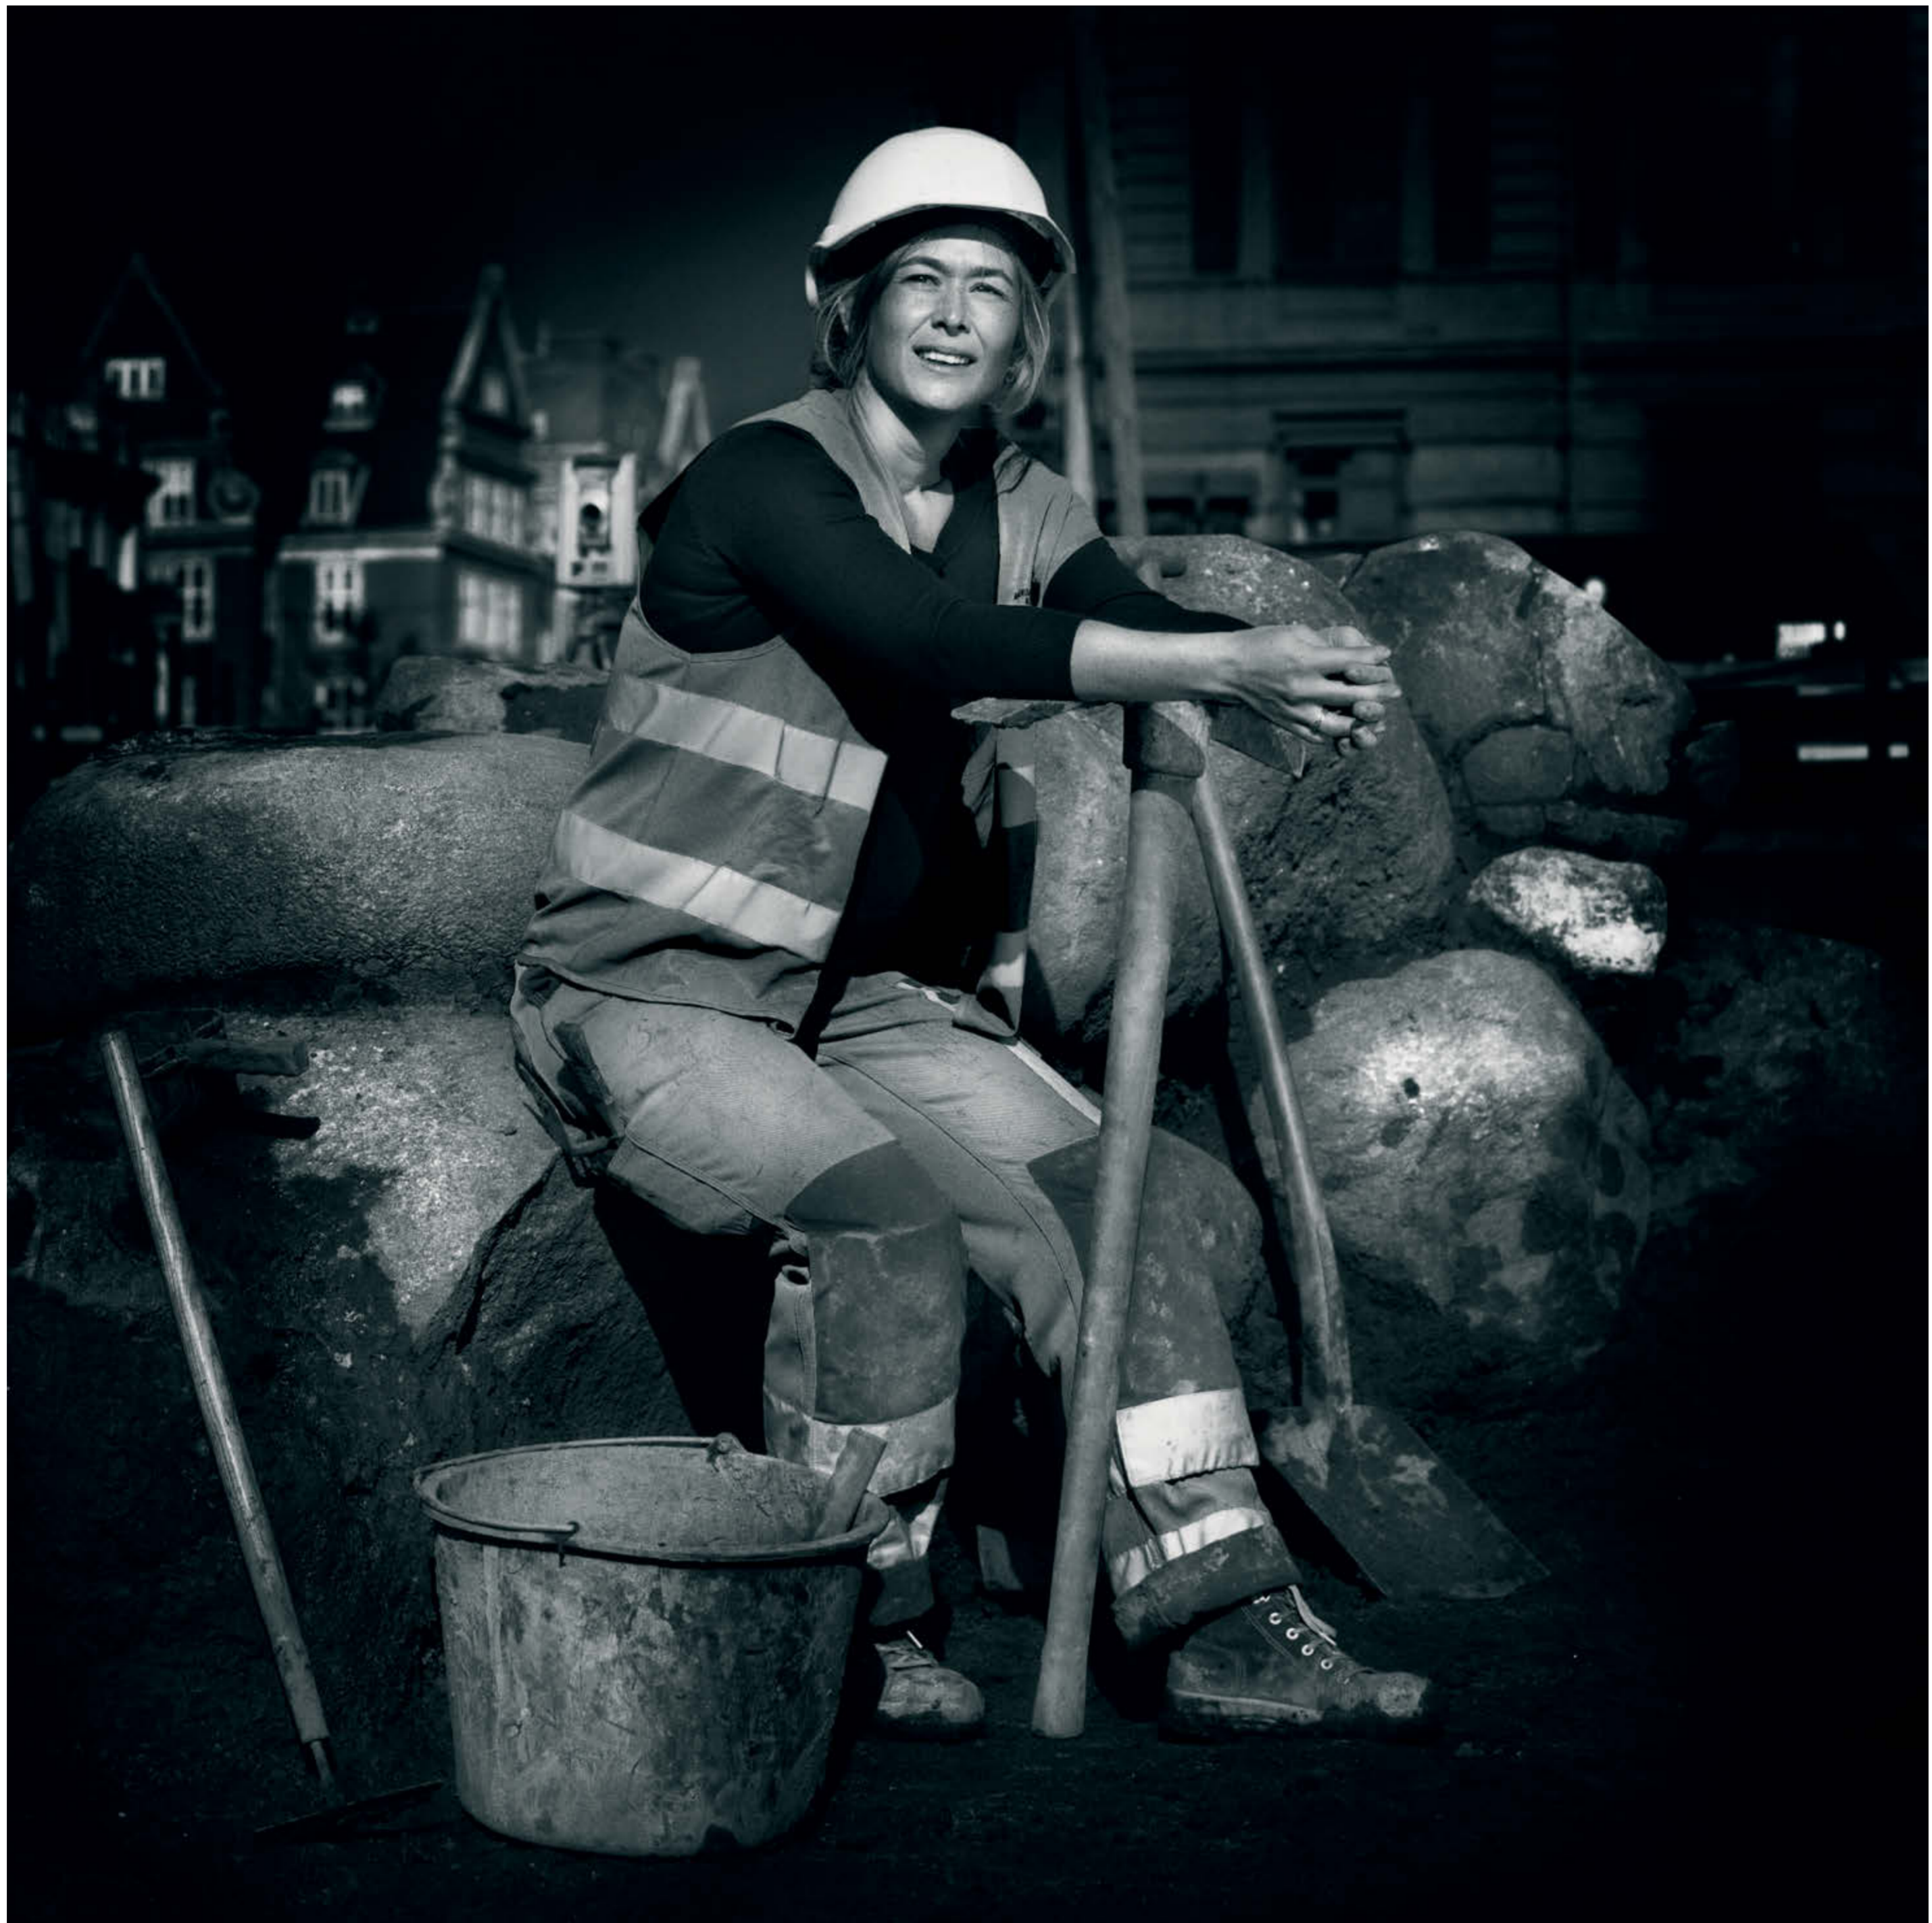

10/2012

Foto: Peter Hartley - Louise Lund Johansen, arkæolog

	M	T	O	T	F	L	S
40	01	02	03	04	05	06	07
41	08	09	10	11	12	13	14
42	15	16	17	18	19	20	21
43	22	23	24	25	26	27	28
44	29	30	31